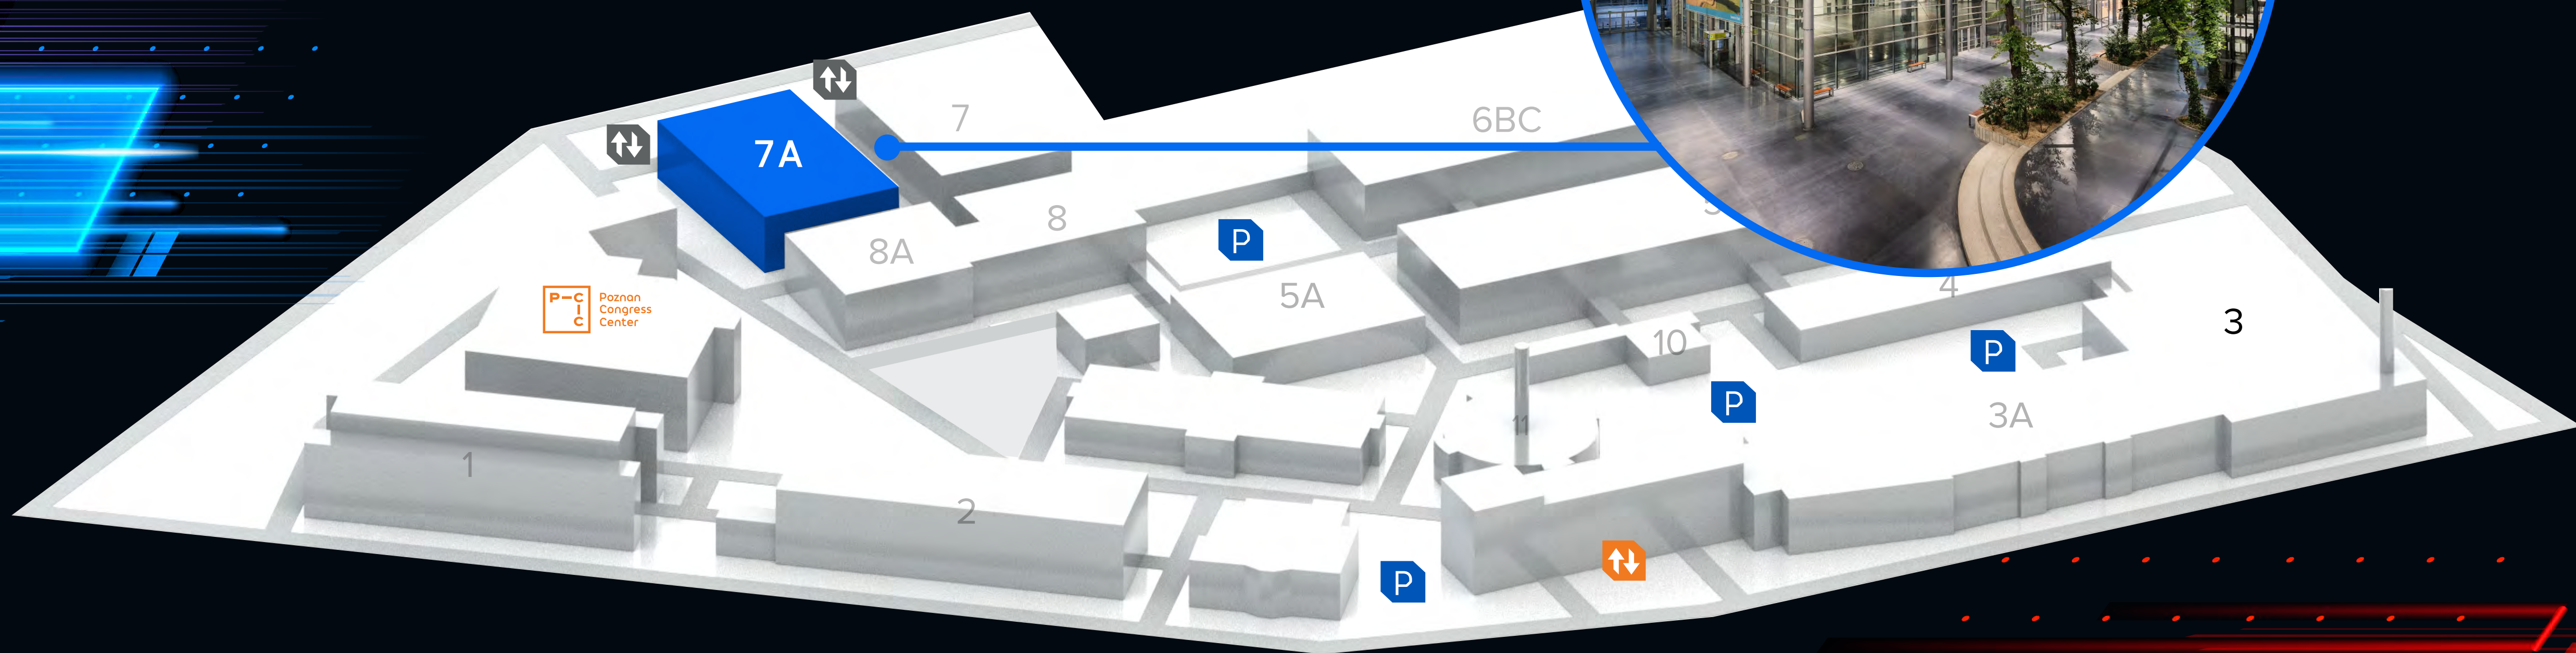

Przestrzeń w pełni wyposażona

- ✓ **ponad 500 m² ekranów diodowych**
 - ✓ **nagłośnienie**
 - ✓ **oświetlenie**
 - ✓ **na scenie ekran główny o wymiarach: 15m x 8m**
 - ✓ **4 ekrany boczne i 7 ekranów dodatkowych na bocznych ścianach pawilonu**
 - ✓ **siatka holograficzna na froncie sceny**
 - ✓ **obrotnica na scenie do prezentacji samochodów (wzmocniona konstrukcja do 3,5t)**
 - ✓ **podjazd umożliwiający wjazd samochodu na scenę**
 - ✓ **w pakiecie: 2 operatorów, 2 kamery, realizacja techniczna oraz 3 presetów multimedialne do wyboru**
- 
- The image shows a high-tech exhibition space. A large central LED screen displays a cityscape at night with a car in the foreground. The room is filled with spotlights and other screens, creating a futuristic atmosphere. The text on the left lists the features of the space, including the number of LED screens, lighting, sound, and the presence of a car on a stage.

Lokalizacja

Międzynarodowe Targi Poznańskie (MTP) to doskonała lokalizacja - usytuowana w centrum Poznania, vis-a-vis głównego dworca kolejowego. Nowoczesny Pawilon 7A, część prestiżowego kompleksu "czteropak" przy Poznań Congress Center, oferuje idealne warunki do organizacji wydarzeń.

Dodatkowym atutem jest podziemny parking na 650 miejsc, dedykowane wejście do Pawilonu od ul. Śniadeckich oraz zlokalizowany w pobliżu pasaż z możliwością wykorzystania na recepcję czy bankiet

Nowa przestrzeń **pełna możliwości**

do 1200 osób

Nowa przestrzeń pełna możliwości

✓ **Pokazy mody
wraz z wybiegiem**

Nowa przestrzeń pełna możliwości

✓ **Prezentacja marek**

- **na scenie ekran główny o wymiarach: 15m x 8m**
- **obrotnica na scenie do prezentacji samochodów (wzmocniona konstrukcja do 3,5t)**