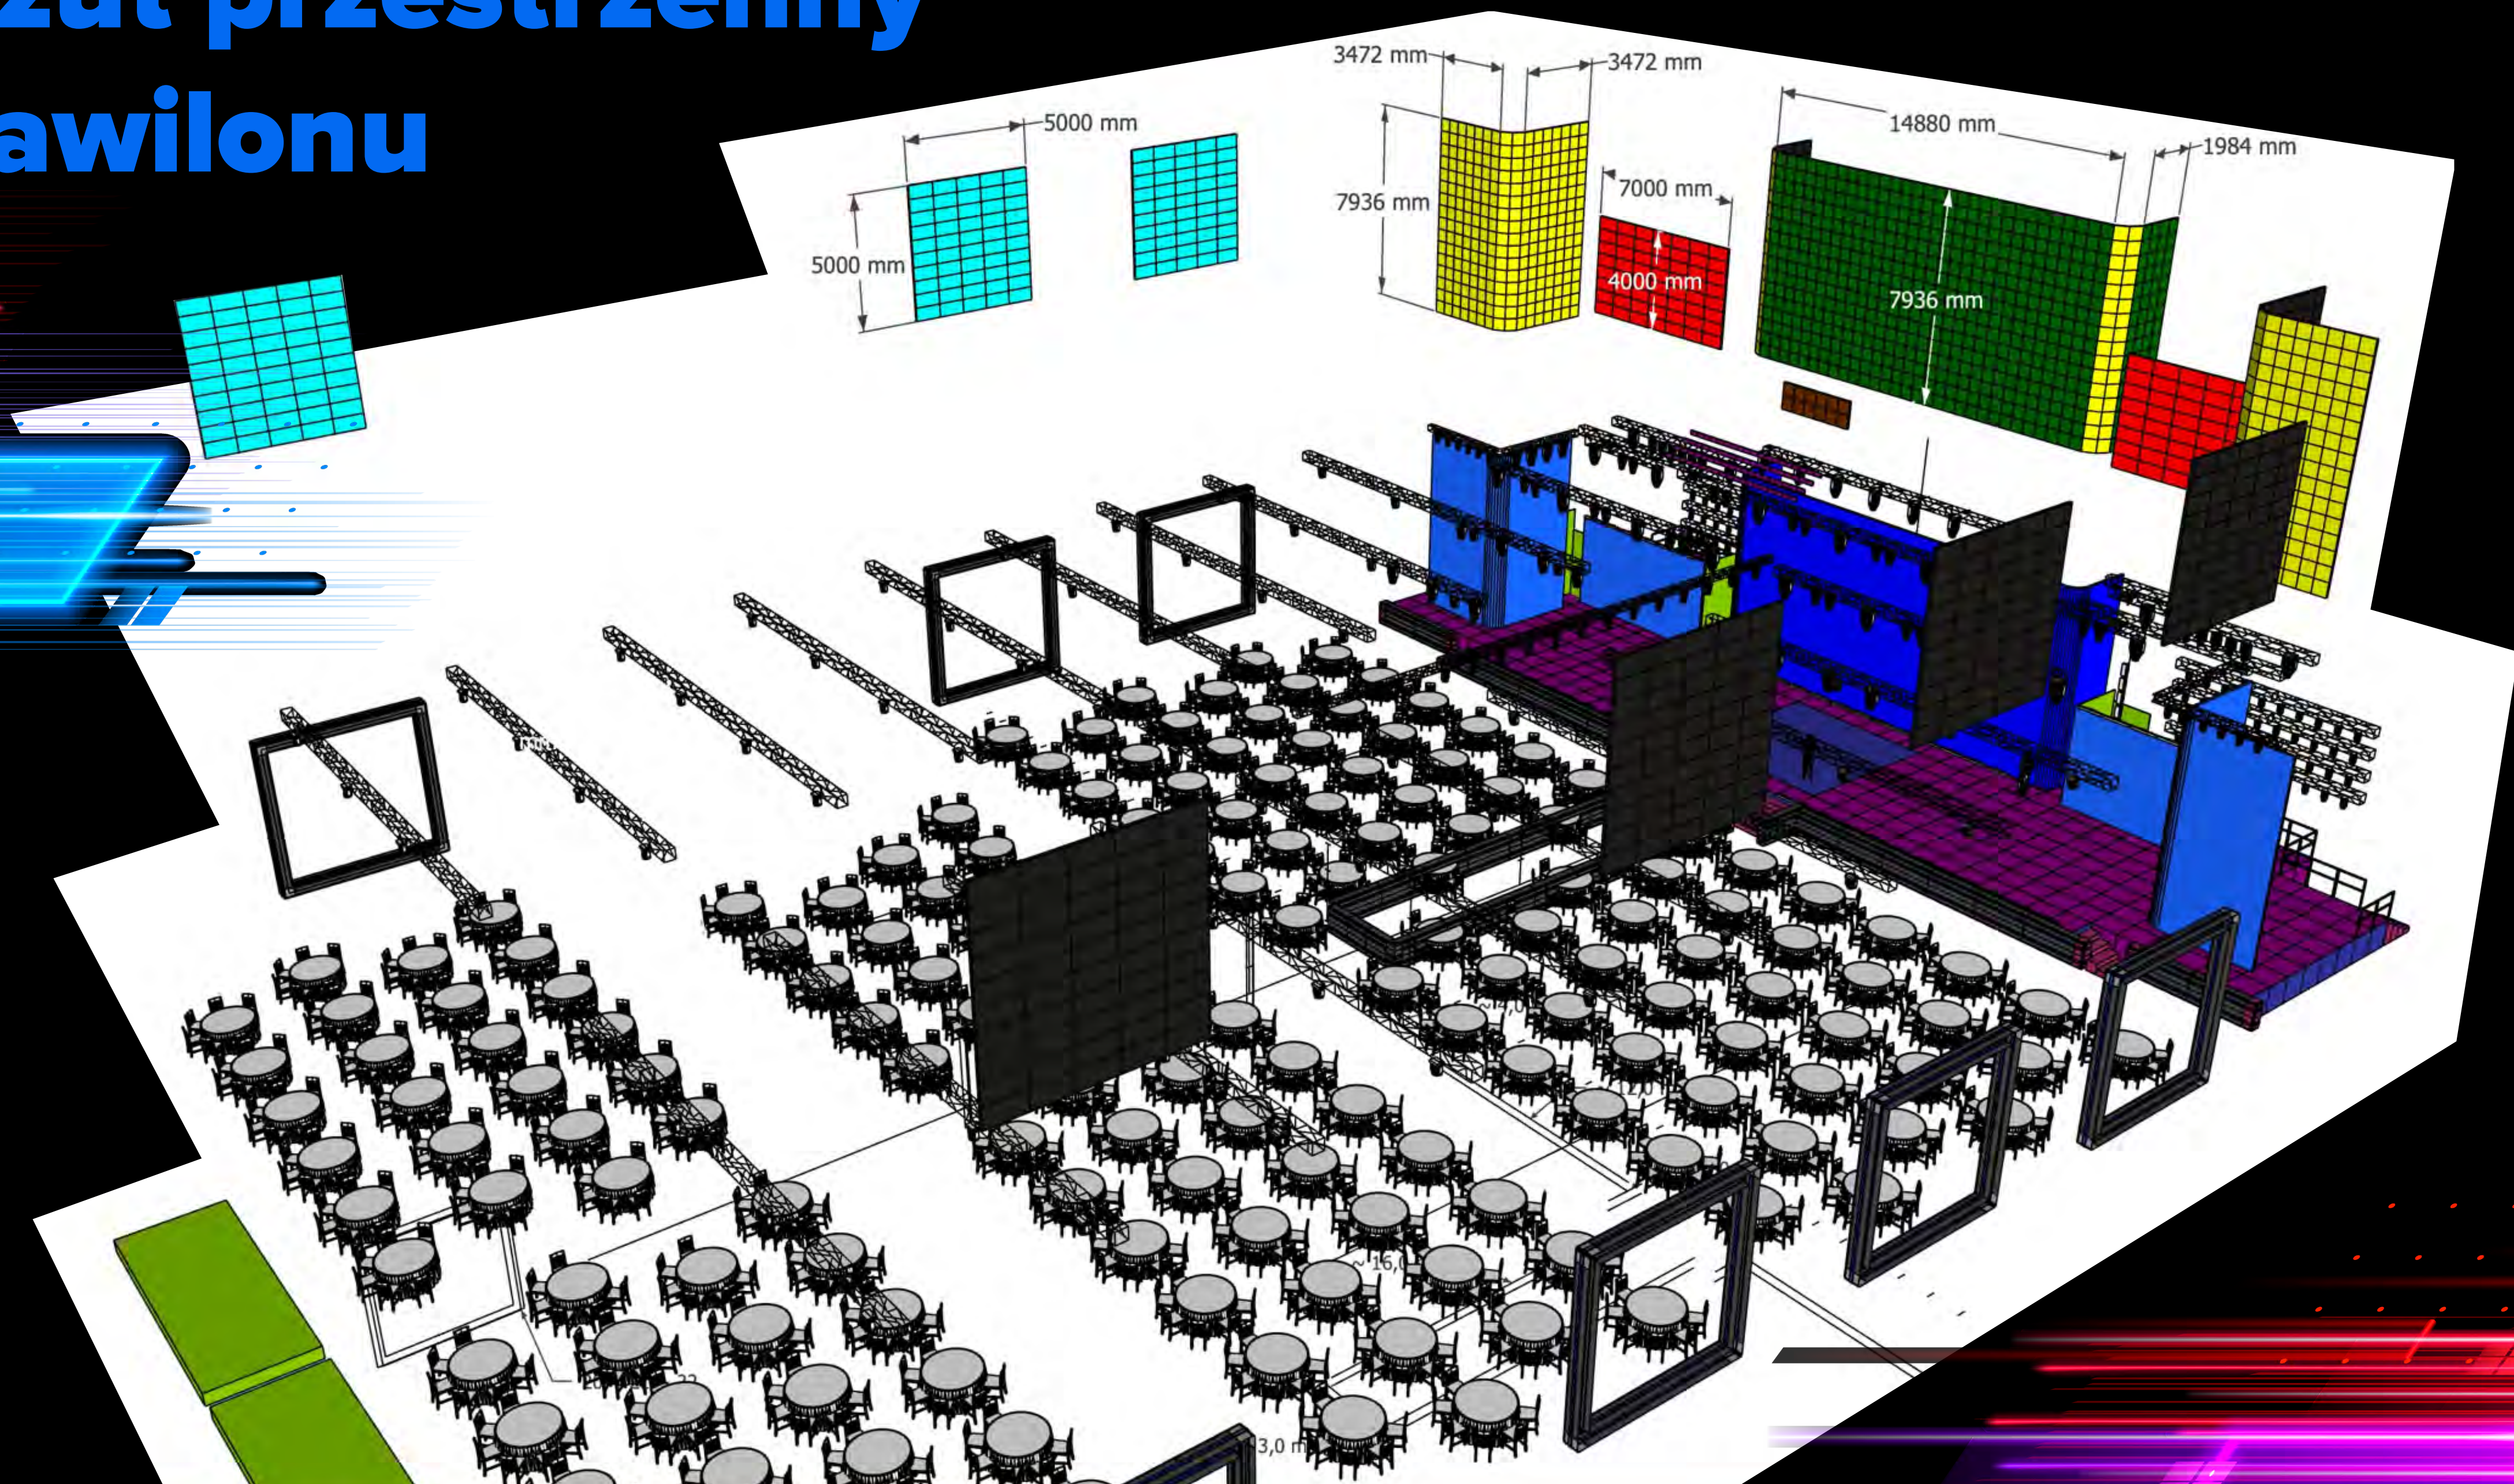

Przestrzeń w pełni wyposażona

- ✓ **ponad 500 m² ekranów diodowych**
 - ✓ **nagłośnienie**
 - ✓ **oświetlenie**
 - ✓ **na scenie ekran główny o wymiarach: 15m x 8m**
 - ✓ **4 ekrany boczne i 7 ekranów dodatkowych na bocznych ścianach pawilonu**
 - ✓ **siatka holograficzna na froncie sceny**
 - ✓ **obrotnica na scenie do prezentacji samochodów (wzmocniona konstrukcja do 3,5t)**
 - ✓ **podjazd umożliwiający wjazd samochodu na scenę**
 - ✓ **w pakiecie: 2 operatorów, 2 kamery, realizacja techniczna oraz 3 presetów multimedialne do wyboru**
- 
- The image shows a high-tech exhibition space. A large central LED screen displays a cityscape at night with a car in the foreground. The room is filled with spotlights and other screens, creating a futuristic atmosphere. The text on the left lists the features of the space, including the number of LED screens, lighting, sound, and the presence of a car on a stage.

Lokalizacja

Międzynarodowe Targi Poznańskie (MTP) to doskonała lokalizacja - usytuowana w centrum Poznania, vis-a-vis głównego dworca kolejowego. Nowoczesny Pawilon 7A, część prestiżowego kompleksu "czteropak" przy Poznań Congress Center, oferuje idealne warunki do organizacji wydarzeń.

Dodatkowym atutem jest podziemny parking na 650 miejsc, dedykowane wejście do Pawilonu od ul. Śniadeckich oraz zlokalizowany w pobliżu pasaż z możliwością wykorzystania na recepcję czy bankiet

Nowa przestrzeń **pełna możliwości**

do 1200 osób

Nowa przestrzeń pełna możliwości

✓ **Pokazy mody
wraz z wybiegiem**

Nowa przestrzeń pełna możliwości

✓ **Prezentacja marek**

- **na scenie ekran główny o wymiarach: 15m x 8m**
- **obrotnica na scenie do prezentacji samochodów (wzmocniona konstrukcja do 3,5t)**